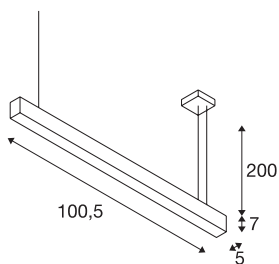

GLENOS®

suspension profilée intérieure, 1m, gris argent, LED, 43W, 3000K, variable 1-10V

La suspension GLENOS qui présente une bandeau LED haute efficacité vous fournit un éclairage LED puissant. Les suspensions disponibles en plusieurs longueurs et coloris présentent un câble de 2,50 m de long qui peut se raccourcir selon vos besoins. Grâce à l'alimentation LED variable, la suspension GLENOS est prête pour le raccordement direct à la tension secteur 230V.

INFORMATIONS TECHNIQUES

Réf.	1001402
Nombre de sorties lumineuses différentes	1
Code IP	IP 20
Montage	En saillie
Détails de montage	Plafond
Tension nominale primaire	220-240V ~50/60Hz
Courant / tension secondaire	1000 mA
Classe de protection	I
Puissance en watts	43 W
Température ambiante minimale	-20 °C
Température ambiante maximale	50 °C
Hauteur du courant d'appel	30 A
Durée du courant d'appel	300 µs
Effet stroboscopique (SVM)	0
Lumen	2850 lm
Température de couleur	3000 Kelvin
Coloris	argent
IRC	80
UGR ≤	28
Données LXXBXX	L70B50
Durée de vie	35000 h
Répartition de l'intensité lumineuse	asymétrique

Source Lumineuse

916482	
--------	---

Sortie lumineuse	direct
Longueur	105 cm
Largeur	5 cm
Hauteur	7 cm
Longueur du câble de suspension	200 cm
Poids net	2.445 kg
Poids brut	2.86 kg