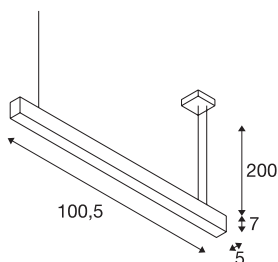

GLENOS

sospensione profilata, LED, 3000K, alluminio anodizzato, 1 m, 43W

La sospensione dotata di LED strip ad alte prestazioni offre un'illuminazione potente a LED di classe extra. Le sospensioni, disponibili in diverse lunghezze e colori, sono dotate di cavo di alimentazione da 2,50 m, accorciabile secondo le esigenze. La sospensione GLENOS è pronta per il collegamento alla rete da 230 V, grazie al driver LED dimmerabile.

DATI TECNICI

Articolo	1001402
Numero di diverse finestre	1
Codice IP	IP 20
Montaggio	Superficie
Dettagli di montaggio	Soffitto
Dimmerabile	Sì
Tecnologia del dimmering	1-10V
Tensione nominale primaria	220-240V ~50/60Hz
Corrente / tensione secondaria	1000 mA
Classe isolamento	I
Wattaggio	43 W
Temperatura ambiente minima	-20 °C
Temperatura ambiente massima	50 °C
Livello di corrente di spunto	30 A
Durata della corrente di spunto	300 µs
Effetto stroboscopico (SVM)	0
Lumen	2850 lm
Temperatura colore	3000 Kelvin
Colore	argento
CRI	80
UGR ≤	28
Dati LXXBXX	L70B50

Sorgente Luminosa

916482	
--------	---

Accessori

470505	EP1 DIMMER 1-10V , max. 10W
--------	--------------------------------

Durata	35000 h
Distribuzione dell'intensità luminosa	simmetrico rispetto agli assi
Emissione	diretto
Lunghezza	105 cm
Larghezza	5 cm
Altezza	7 cm
Lunghezza sospensione	200 cm
Peso netto	2.445 kg
Peso lordo	2.86 kg