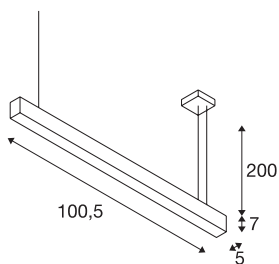

## GLENOS

sospensione profilata, LED, 3000K, alluminio anodizzato, 1 m, 43W

La sospensione dotata di LED strip ad alte prestazioni offre un'illuminazione potente a LED di classe extra. Le sospensioni, disponibili in diverse lunghezze e colori, sono dotate di cavo di alimentazione da 2,50 m, accorciabile secondo le esigenze. La sospensione GLENOS è pronta per il collegamento alla rete da 230 V, grazie al driver LED dimmerabile.

## DATI TECNICI

Articolo	1001402
Numero di diverse finestre	1
Codice IP	IP 20
Montaggio	Superficie
Dettagli di montaggio	Soffitto
Tensione nominale primaria	220-240V ~50/60Hz
Corrente / tensione secondaria	1000 mA
Classe isolamento	I
Wattaggio	43 W
Temperatura ambiente minima	-20 °C
Temperatura ambiente massima	50 °C
Livello di corrente di spunto	30 A
Durata della corrente di spunto	300 µs
Effetto stroboscopico (SVM)	0
Lumen	2850 lm
Temperatura colore	3000 Kelvin
Colore	argento
CRI	80
UGR ≤	28
Dati LXXBXX	L70B50
Durata	35000 h
Distribuzione dell'intensità luminosa	simmetrico rispetto agli assi

## Sorgente Luminosa

916482 

<b>Emissione</b>	diretto
<b>Lunghezza</b>	105 cm
<b>Larghezza</b>	5 cm
<b>Altezza</b>	7 cm
<b>Lunghezza sospensione</b>	200 cm
<b>Peso netto</b>	2.445 kg
<b>Peso lordo</b>	2.86 kg