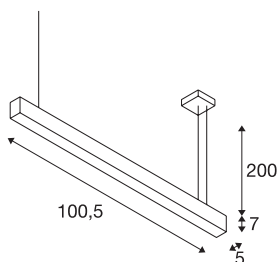

GLENOS

profilpendellampe, LED, 3000K, eloksert aluminium, 1 m, 43W

GLENOS pendelarmatur, som er utstyrt med en høyeffekts LED strip, tilbyr en effektsterk LED-belysning i særklasse. Pendelarmaturene fås i flere lengder og fargevarianter. De er utstyrt med en 2,50 m lang ledning som kan forkortes etter ønske. GLENOS pendelarmatur er på grunn av LED-Driveren som kan dimmes tilkoblingsklar for 230 V nettspenning.

TEKNISKE DATA

Art.nr.	1001402
Antall ulike lysuttak	1
IP-kode	IP 20
Montering	Utenpåliggende montering
Montering detaljer	Tak
Primær merkespenning	220-240V ~50/60Hz
Sekundær strøm / spenning	1000 mA
Kapslingsgrad	I
Systemeffekt	43 W
Minimal omgivelsestemperatur	-20 °C
Maksimal omgivelsestemperatur	50 °C
Høy innkoblingsstrøm	30 A
Varighet innkoblingsstrøm	300 µs
Strobeeffekt (SVM)	0
Lysytelse	2850 lm
Lysfargetemperatur	3000 Kelvin
Farge	sølv
CRI	80
UGR ≤	28
LXXBXX-data	L70B50
Levetid	35000 h
Lysstyrkefordeling	aksesymmetrisk

Lyskilde

916482	
--------	-----------------------------------------------------------------------------------

Lysåpning	direkte
Lengde	105 cm
Bredde	5 cm
Høyde	7 cm
pendellengde	200 cm
Nettvekt	2.445 kg
Bruttovekt	2.86 kg