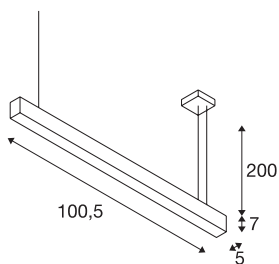

## GLENOS

profielpendelarmatuur, LED, 3000K, aluminium geanodiseerd, 1 m, 43W

Het pendelarmatuur GLENOS met een hoogwaardige LED-strip biedt u een heldere LED-verlichting uit de topklasse. De in meerdere lengten en kleuren verkrijgbare pendelarmaturen zijn uitgerust met een 2,50 m lange toevoerleiding die individueel kan worden ingekort. Het GLENOS pendelarmatuur kan omwille van de dimbare LED-driver rechtstreeks op 230 V netspanning worden aangesloten.

## TECHNISCHE GEGEVENS

Art.nr.	1001402
Aantal verschillende lichtopeningen	1
IP-code	IP 20
Montage	opbouw
Montagebeschrijving	plafond
Primaire nominale spanning	220-240V ~50/60Hz
Secundaire stroom/spanning	1000 mA
Beschermingsklasse	I
Wattage	43 W
minimale omgevingstemperatuur	-20 °C
maximale omgevingstemperatuur	50 °C
Niveau van inschakelstroom	30 A
Duur van inschakelstroom	300 µs
Stroboscopisch effect (SVM)	0
Lumen	2850 lm
Lichtkleurtemperatuur	3000 Kelvin
Kleur	zilver
CRI	80
UGR ≤	28
LXXBXX-gegevens	L70B50
Levensduur	35000 h
Lichtsterkteverdeling	assymmetrisch

## Lichtbron

916482	
--------	---

<b>Lichtuitlaat</b>	direct
<b>Lengte</b>	105 cm
<b>Breedte</b>	5 cm
<b>Hoogte</b>	7 cm
<b>Pendellengte</b>	200 cm
<b>Nettogewicht</b>	2.445 kg
<b>Brutogewicht</b>	2.86 kg