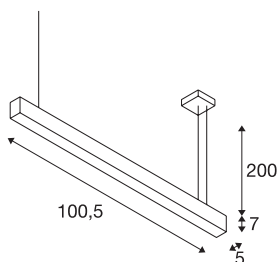

GLENOS

profielhanglamp, led, 3000 K, geanodiseerd aluminium, 1 m, 43 W

Die met een krachtige ledstrip uitgeruste GLENOS hanglamp biedt u een krachtige led verlichting van grote klasse. De in meerdere lengtes en kleurvarianten verkrijgbare hanglampen zijn met een 2,50 m lange voedingskabel uitgerust, welke naar wens kan worden ingekort. De GLENOS hanglamp is vanwege de dimbare led driver klaar voor aansluiting voor 230 V netspanning.

TECHNISCHE SPECIFICATIES

Art.nr.	1001402
Aantal verschillende lichtopeningen	1
IP-code	IP 20
Montage	Opbouw
Montagebeschrijving	Plafond
Primaire nominale spanning	220-240V ~50/60Hz
Secundaire stroom / spanning	1000 mA
Veiligheidsklasse	I
Wattage	43 W
minimale omgevingstemperatuur	-20 °C
maximale omgevingstemperatuur	50 °C
Niveau van inschakelstroom	30 A
Duur van inschakelstroom	300 µs
Stroboscopisch effect (SVM)	0
Lumen	2850 lm
Lichtkleurtemperatuur	3000 Kelvin
Kleur	zilver
CRI	80
UGR ≤	28
LXXBXX gegevens	L70B50
Levensduur	35000 h
Lichtsterkteverdeling	asymmetrisch

Lichtbron

916482	
--------	---

Lichtval	direct
Lengte	105 cm
Breedte	5 cm
Hoogte	7 cm
Pendellengte	200 cm
Nettogewicht	2.445 kg
Brutogewicht	2.86 kg