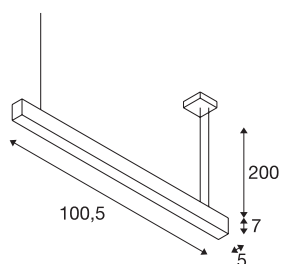

GLENOS

профильный подвесной светильник, светодиодный, 3000 К, анодированный алюминий, 1 м, 43 Вт

Подвесной светильник GLENOS с высокоэффективной светодиодной лентой обеспечивает яркое светодиодное освещение, отвечающее самым высоким требованиям. Подвесные светильники, доступные в нескольких размерах и цветах, оснащены питающим проводом длиной 2,5 м, который можно укоротить по вашему желанию. Благодаря наличию светодиодного драйвера с регулировкой яркости подвесной светильник GLENOS можно подключать к сети напряжением 230 В.

Технические характеристики

Тов. №	1001402
Количество различных источников света	1
IP Code	IP 20
Сборка	Накладной
Детали сборки	Потолок
Номинальное первичное напряжение	220-240V ~50/60Hz
Вторичный ток / напряжение	1000 mA
Класс защиты	I
Мощность	43 W
Минимальная температура окружающей среды	-20 °C
Максимальная температура окружающей среды	50 °C
Уровень пускового тока	30 A
Продолжительность пускового тока	300 µs
Стробоскопический эффект (SVM)	0
Световой поток	2850 lm
Цветовая температура	3000 Kelvin
Цвет	серебристый
CRI	80
UGR ≤	28
LXXBXX Данные	L70B50

Источник света

916482	
--------	---

Срок службы	35000 h
Распределение силы света	осесимметричный
Световое отверстие	прямой
Длина	105 cm
Ширина	5 cm
Высота	7 cm
Длина подвесного светильника	200 cm
Вес нетто	2.445 kg
вес брутто	2.86 kg