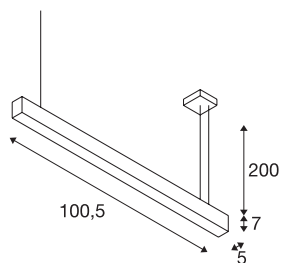

## GLENOS Pendelarmatur

eloxerad aluminium, 1m, 52W, 3000K

Pendellampan GLENOS är utrustad med en högpresterande LED-remsa och erbjuder dig högpresterande LED-belysning i en klass för sig. Pendellamporna finns i flera längder och färgvarianter och är utrustade med en 2,50 m lång matningskabel som kan kortas individuellt. Pendellampan GLENOS är redo för anslutning till 230 V nätspänning tack vare den dimbara LED-drivrutinen.

Art. Nej.	1001402
Antal olika ljusuttag	1
IP-kod	IP20
Monteringsdetaljer	Utanhängande
Monteringsdetaljer	Tak
Teknik för dimning	1-10V
Primär nominell spänning	220-240V ~50/60Hz
Sekundär ström/spänning	1000 mA
Skyddsklass	I
Watt	43 W
Minsta omgivningstemperatur	-20 °C
Maximal omgivningstemperatur	50 °C
Nivå för inkopplingsström	30 A
Inkopplingsströmmens varaktighet	300 µs
Stroboskopisk effekt (SVM)	0
Lumen	2850 lm
Ljusets färgtemperatur	3000 Kelvin
Färg	silver
CRI	80
UGR ≤	28
LXXBXX Data	L70B50
Livslängd	35000 h

916482

<b>Fördelning av ljusintensitet</b>	axiellt symmetrisk
<b>Ljusemission</b>	direkt
<b>Längd</b>	105 cm
<b>Bredd</b>	5 cm
<b>höjd</b>	7 cm
<b>Pendelns längd</b>	200 cm
<b>Netto vikt</b>	2.445 kg
<b>Bruttovikt</b>	2.86 kg