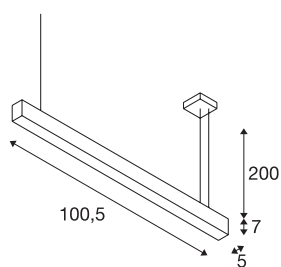

## Luminaria de suspensión GLENOS

negro mate, 1m, 52W, 4000K

Equipada con una tira LED de alto rendimiento, la luminaria de suspensión GLENOS le ofrece una luz LED potente y de alta calidad. Las luminarias de suspensión están disponibles en varias longitudes y gamas de color e incorporan un cable de 2,50 m de largo, que se puede cortar a la medida deseada. La luminaria de suspensión GLENOS dispone de un controlador LED regulable, lo que permite la conexión a una tensión eléctrica de 230 V.

### Datos técnicos

Art. N.º	1001403
Número de salidas de luz diferentes	1
Código IP	IP 20
Montaje	Superficie
Detalles de montaje	Techo
Dimerizable	Sí
Tecnología de regulación	1-10V
Voltaje nominal primario	220-240V ~50/60Hz
Corriente eléctrica / Tensión secundaria	1000 mA
Clase de protección	I
Potencia	43 W
Temperatura ambiente mínima	-20 °C
Temperatura ambiente máxima	50 °C
Nivel de corriente de entrada	30 A
Duración de la corriente de entrada	300 µs
Efecto estroboscópico (SVM)	0
Flujo luminoso	3300 lm
Temperatura del color de la luz	4000 Kelvin
Color	negro
IRC	80
UGR ≤	28
Datos LXXBXX	L70B50

## Accesorios

470505	EP1 DIMMER 1-10 V , 10 W como máximo
--------	--------------------------------------

Vida útil	35000 h
Distribución de la intensidad lumino- sa	Axialmente simétrica
Salida de la luz	Directa
Longitud	105 cm
Anchura	5 cm
Altura	7 cm
Longitud de suspensión	200 cm
Peso neto	2.439 kg
Peso bruto	2.953 kg
Página BIG WHITE	143