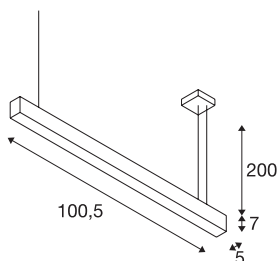

GLENOS

sospensione profilata, LED, 4000K, nero, 1 m, 43W

La sospensione dotata di LED strip ad alte prestazioni offre un'illuminazione potente a LED di classe extra. Le sospensioni, disponibili in diverse lunghezze e colori, sono dotate di cavo di alimentazione da 2,50 m, accorciabile secondo le esigenze. La sospensione GLENOS è pronta per il collegamento alla rete da 230 V, grazie al driver LED dimmerabile.

DATI TECNICI

Articolo	1001403
Numero di diverse finestre	1
Codice IP	IP 20
Montaggio	Superficie
Dettagli di montaggio	Soffitto
Dimmerabile	Sì
Tecnologia del dimmering	1-10V
Tensione nominale primaria	220-240V ~50/60Hz
Corrente / tensione secondaria	1000 mA
Classe isolamento	I
Wattaggio	43 W
Temperatura ambiente minima	-20 °C
Temperatura ambiente massima	50 °C
Livello di corrente di spunto	30 A
Durata della corrente di spunto	300 µs
Effetto stroboscopico (SVM)	0
Lumen	3300 lm
Temperatura colore	4000 Kelvin
Colore	nero
CRI	80
UGR ≤	28
Dati LXXBXX	L70B50

Sorgente Luminosa

916328	
--------	---

Accessori

470505	EP1 DIMMER 1-10V , max. 10W
--------	--------------------------------

Durata	35000 h
Distribuzione dell'intensità luminosa	simmetrico rispetto agli assi
Emissione	diretto
Lunghezza	105 cm
Larghezza	5 cm
Altezza	7 cm
Lunghezza sospensione	200 cm
Peso netto	2.439 kg
Peso lordo	2.953 kg
BIG WHITE pagina	143