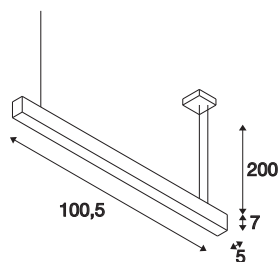

GLENOS profilpendelarmatur

LED, 4000K, svart, 1 m, 43W

GLENOS pendelarmatur med högpresterande LED-strip ger dig högpresterande LED-belysning i en klass för sig. Taklamporna som finns i flera längder och färger har en 2,50 m lång kabel som kan förkortas efter önskemål. Tack vare den dimbara LED-drivenheten är GLENOS pendelarmatur klar för anslutning till 230 V nätspänning.

Art. Nej.	1001403
Antal olika ljusuttag	1
IP-kod	IP20
Monteringsdetaljer	Utanhängande
Monteringsdetaljer	Tak
Teknik för dimning	1-10V
Primär nominell spänning	220-240V ~50/60Hz
Sekundär ström/spänning	1000 mA
Skyddsklass	I
Watt	43 W
Minsta omgivningstemperatur	-20 °C
Maximal omgivningstemperatur	50 °C
Nivå för inkopplingsström	30 A
Inkopplingsströmmens varaktighet	300 µs
Stroboskopisk effekt (SVM)	0
Lumen	3300 lm
Ljusets färgtemperatur	4000 Kelvin
Färg	svart
CRI	80
UGR ≤	28
LXXBXX Data	L70B50
Livslängd	35000 h

916328

Fördelning av ljusintensitet	axiellt symmetrisk
Ljusemission	direkt
Längd	105 cm
Bredd	5 cm
höjd	7 cm
Pendelns längd	200 cm
Netto vikt	2.467 kg
Bruttovikt	2.974 kg
BIG WHITE Seite	291