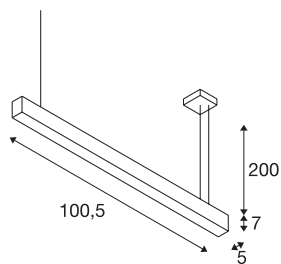

GLENOS

mattweiss, 1m, 52W, 4000K

Die mit einem hochleistungs LED Strip versehene GLENOS Pendelleuchte bietet Ihnen eine leistungsstarke LED Beleuchtung der Extraklasse. Die in mehreren Längen und Farbvarianten erhältlichen Pendelleuchten sind mit einer 2,50 m langen Zuleitung versehen, welche individuell kürzbar ist. Die GLENOS Pendelleuchte ist aufgrund des dimmbaren LED Treibers anschlussfertig für 230 V Netzspannung.

TECHNISCHE DATEN

Art. Nr.	1001404
Anzahl unterschiedliche Lichtauslässe	1
IP Code	IP 20
Montage	Aufbau
Montagedetails	Decke
Primäre Nennspannung	220-240V ~50/60Hz
Sekundär Strom / Spannung	1000 mA
Schutzklasse	I
Wattage	43 W
minimale Umgebungstemperatur	-20 °C
maximale Umgebungstemperatur	50 °C
Höhe Einschaltstrom	30 A
Dauer Einschaltstrom	300 µs
Stroboskop-Effekt (SVM)	0
Lumen	3300 lm
Lichtfarbtemperatur	4000 Kelvin
Farbe	weiß
CRI	80
UGR ≤	28
LXXBXX Daten	L70B50
Lebensdauer	35000 h
Lichtstärkeverteilung	axensymmetrisch

Lichtquelle

916328	
--------	---

Lichtaustritt	direkt
Länge	105 cm
Breite	5 cm
Höhe	7 cm
Pendellänge	200 cm
Nettogewicht	2.41 kg
Bruttogewicht	2.923 kg