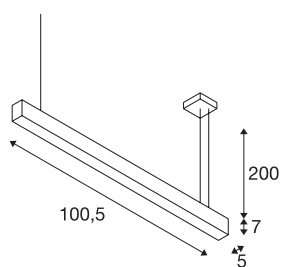

Luminaria de suspensión GLENOS

blanco mate, 1m, 52W, 4000K

Equipada con una tira LED de alto rendimiento, la luminaria de suspensión GLENOS le ofrece una luz LED potente y de alta calidad. Las luminarias de suspensión están disponibles en varias longitudes y gamas de color e incorporan un cable de 2,50 m de largo, que se puede cortar a la medida deseada. La luminaria de suspensión GLENOS dispone de un controlador LED regulable, lo que permite la conexión a una tensión eléctrica de 230 V.

Datos técnicos

Art. N.º	1001404
Número de salidas de luz diferentes	1
Código IP	IP 20
Montaje	Superficie
Detalles de montaje	Techo
Dimerizable	Sí
Tecnología de regulación	1-10V
Voltaje nominal primario	220-240V ~50/60Hz
Corriente eléctrica / Tensión secundaria	1000 mA
Clase de protección	I
Potencia	43 W
Temperatura ambiente mínima	-20 °C
Temperatura ambiente máxima	50 °C
Nivel de corriente de entrada	30 A
Duración de la corriente de entrada	300 µs
Efecto estroboscópico (SVM)	0
Flujo luminoso	3300 lm
Temperatura del color de la luz	4000 Kelvin
Color	blanco
IRC	80
UGR ≤	28
Datos LXXBXX	L70B50

Fuente de luz

916328	
--------	---

Accesorios

470505	EP1 DIMMER 1-10 V , 10 W como máximo
--------	--------------------------------------

Vida útil	35000 h
Distribución de la intensidad lumino- sa	Axialmente simétrica
Salida de la luz	Directa
Longitud	105 cm
Anchura	5 cm
Altura	7 cm
Longitud de suspensión	200 cm
Peso neto	2.41 kg
Peso bruto	2.923 kg