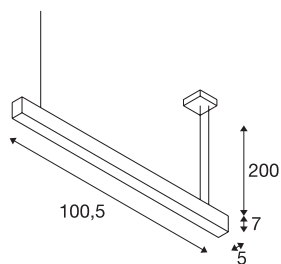

## GLENOS®

suspension profilée intérieure, 1m, blanc, LED, 43W, 4000K, variable 1-10V

La suspension GLENOS qui présente une bandeau LED haute efficacité vous fournit un éclairage LED puissant. Les suspensions disponibles en plusieurs longueurs et coloris présentent un câble de 2,50 m de long qui peut se raccourcir selon vos besoins. Grâce à l'alimentation LED variable, la suspension GLENOS est prête pour le raccordement direct à la tension secteur 230V.

## INFORMATIONS TECHNIQUES

Réf.	1001404
Nombre de sorties lumineuses différentes	1
Code IP	IP 20
Montage	En saillie
Détails de montage	Plafond
Tension nominale primaire	220-240V ~50/60Hz
Courant / tension secondaire	1000 mA
Classe de protection	I
Puissance en watts	43 W
Température ambiante minimale	-20 °C
Température ambiante maximale	50 °C
Hauteur du courant d'appel	30 A
Durée du courant d'appel	300 µs
Effet stroboscopique (SVM)	0
Lumen	3300 lm
Température de couleur	4000 Kelvin
Coloris	blanc
IRC	80
UGR ≤	28
Données LXXBXX	L70B50
Durée de vie	35000 h
Répartition de l'intensité lumineuse	asymétrique

## Source Lumineuse

916328	
--------	---

<b>Sortie lumineuse</b>	direct
<b>Longueur</b>	105 cm
<b>Largeur</b>	5 cm
<b>Hauteur</b>	7 cm
<b>Longueur du câble de suspension</b>	200 cm
<b>Poids net</b>	2.41 kg
<b>Poids brut</b>	2.923 kg