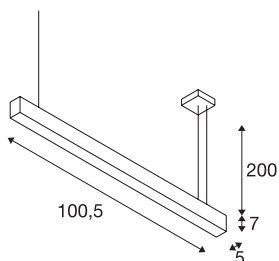

GLENOS sospensione

bianco opaco, 1 m, 52W, 4000K

La sospensione dotata di LED strip ad alte prestazioni offre un'illuminazione potente a LED di classe extra. Le sospensioni, disponibili in diverse lunghezze e colori, sono dotate di cavo di alimentazione da 2,50 m, accorciabile secondo le esigenze. La sospensione GLENOS è pronta per il collegamento alla rete da 230 V, grazie al driver LED dimmerabile.

DATI TECNICI

Articolo	1001404
Numero di diverse finestre	1
Codice IP	IP 20
Montaggio	Superficie
Dettagli di montaggio	Soffitto
Dimmerabile	Sì
Tecnologia del dimmering	1-10V
Tensione nominale primaria	220-240V ~50/60Hz
Corrente / tensione secondaria	1000 mA
Classe isolamento	I
Wattaggio	43 W
Temperatura ambiente minima	-20 °C
Temperatura ambiente massima	50 °C
Livello di corrente di spunto	30 A
Durata della corrente di spunto	300 µs
Effetto stroboscopico (SVM)	0
Lumen	3300 lm
Temperatura colore	4000 Kelvin
Colore	bianco
CRI	80
UGR ≤	28
Dati LXXBXX	L70B50

Sorgente Luminosa

916328	
--------	---

Accessori

470505	EP1 DIMMER 1-10V , max. 10W
--------	--------------------------------

Durata	35000 h
Distribuzione dell'intensità luminosa	simmetrico rispetto agli assi
Emissione	diretto
Lunghezza	105 cm
Larghezza	5 cm
Altezza	7 cm
Lunghezza sospensione	200 cm
Peso netto	2.41 kg
Peso lordo	2.923 kg