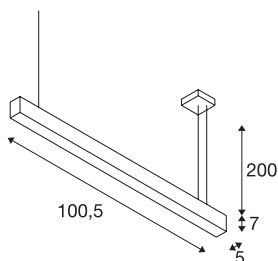

GLENOS hanglamp

mat wit, 1 m, 52 W, 4000K

Die met een krachtige ledstrip uitgeruste GLENOS hanglamp biedt u een krachtige led verlichting van grote klasse. De in meerdere lengtes en kleurvarianten verkrijgbare hanglampen zijn met een 2,50 m lange voedingskabel uitgerust, welke naar wens kan worden ingekort. De GLENOS hanglamp is vanwege de dimbare LED-driver klaar voor aansluiting voor 230 V netspanning.

TECHNISCHE SPECIFICATIES

Art.nr.	1001404
Aantal verschillende lichtopeningen	1
IP-code	IP 20
Montage	Opbouw
Montagebeschrijving	Plafond
Primaire nominale spanning	220-240V ~50/60Hz
Secundaire stroom / spanning	1000 mA
Veiligheidsklasse	I
Wattage	43 W
minimale omgevingstemperatuur	-20 °C
maximale omgevingstemperatuur	50 °C
Niveau van inschakelstroom	30 A
Duur van inschakelstroom	300 µs
Stroboscopisch effect (SVM)	0
Lumen	3300 lm
Lichtkleurtemperatuur	4000 Kelvin
Kleur	wit
CRI	80
UGR ≤	28
LXXBXX gegevens	L70B50
Levensduur	35000 h
Lichtsterkteverdeling	asymmetrisch

Lichtbron

916328	
--------	---

Lichtval	direct
Lengte	105 cm
Breedte	5 cm
Hoogte	7 cm
Pendellengte	200 cm
Nettogewicht	2.41 kg
Brutogewicht	2.923 kg