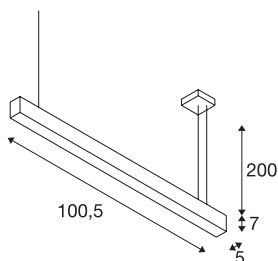

## GLENOS lampa wisząca

biały mat, 1m, 52W, 4000K

Lampa wisząca GLENOS z wydajną taśmą LED oferuje doskonałej jakości oświetlenie LED. Dostępne w kilku długościach i kolorach lampy wiszące są wyposażone w przewód zasilający o długości 2,50 m, który można indywidualnie skrócić. Dzięki ściemnialemu zasilaczowi LED lampa wisząca GLENOS jest gotowa do podłączenia do napięcia sieciowego 230 V.

## DANE TECHNICZNE

Nr artykułu	1001404
Różne wyjścia światła	1
Kod IP	IP 20
Montaż	Wersja natynkowa
Szczegóły dotyczące montażu	Wersja sufitowa
Pierwotne napięcie znamionowe	220-240V ~50/60Hz
Prąd / napięcie wtórny	1000 mA
Klasy ochrony	I
Wydajność	43 W
Temperatura otoczenia	-20 °C
Temperatura otoczenia	50 °C
Poziom prądu rozruchowego	30 A
Czas trwania prądu rozruchowego	300 μs
Efekt stroboskopowy (SVM)	0
Strumień świetlny	3300 lm
Temperatura barwy światła	4000 Kelvin
Kolor	biały
CRI	80
UGR ≤	28
Dane LXXBXX	L70B50
Okres użytkowania	35000 h
Rozkład natężenia oświetlenia	symetryczne osie

## Źródła światła

916328	
--------	---

<b>Emisja światła</b>	bezpośrednie
<b>Długość</b>	105 cm
<b>Szerokość</b>	5 cm
<b>Wysokość</b>	7 cm
<b>Długość zwisu</b>	200 cm
<b>Waga netto</b>	2.41 kg
<b>Waga brutto</b>	2.923 kg