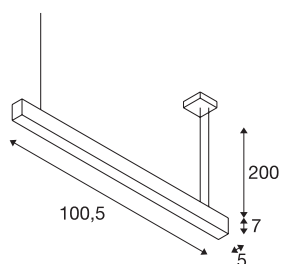

GLENOS

подвесной светильник, матовый белый, 1 м, 52 Вт, 4000 К

Подвесной светильник GLENOS с высокоэффективной светодиодной лентой обеспечивает яркое светодиодное освещение, отвечающее самым высоким требованиям. Подвесные светильники, доступные в нескольких размерах и цветах, оснащены питающим проводом длиной 2,5 м, который можно укоротить по вашему желанию. Благодаря наличию светодиодного драйвера с регулировкой яркости подвесной светильник GLENOS можно подключать к сети напряжением 230 В.

Технические характеристики

Тов. №	1001404
Количество различных источников света	1
IP Code	IP 20
Сборка	Накладной
Детали сборки	Потолок
Номинальное первичное напряжение	220-240V ~50/60Hz
Вторичный ток / напряжение	1000 mA
Класс защиты	I
Мощность	43 W
Минимальная температура окружающей среды	-20 °C
Максимальная температура окружающей среды	50 °C
Уровень пускового тока	30 A
Продолжительность пускового тока	300 µs
Стробоскопический эффект (SVM)	0
Световой поток	3300 lm
Цветовая температура	4000 Kelvin
Цвет	белый
CRI	80
UGR ≤	28
LXXBXX Данные	L70B50

Источник света

916328	
--------	---

Срок службы	35000 h
Распределение силы света	осесимметричный
Световое отверстие	прямой
Длина	105 cm
Ширина	5 cm
Высота	7 cm
Длина подвесного светильника	200 cm
Вес нетто	2.41 kg
вес брутто	2.923 kg