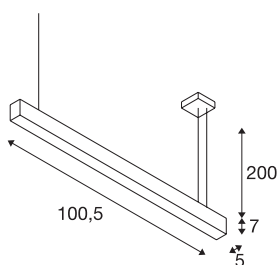

GLENOS viseča svetilka

matirana bela, 1m, 52W, 4000K

GLENOS viseča svetilka z nastavljivo dolžino je opremljena z zmogljivim LED trakom, ki zagotavlja posebno močno LED osvetlitev izredne kategorije. Viseče svetilke so na voljo v različnih dolžinah in barvah ter opremljene z napajalnim vodom dolžine 2,50 m, ki ga lahko individualno skrajšate. GLENOS visečo svetilko z nastavljivo dolžino je zaradi LED gonilnika, ki omogoča zatamnitev, mogoče priključiti neposredno na omrežje z napetostjo 230 V.

TEHNIČNI PODATKI

Št. art.	1001404
Število različnih svetlobnih rež	1
IP koda	IP 20
Montaža	Nadgradnja
Podrobnosti montaže	Strop
Primarna nazivna napetost	220-240V ~50/60Hz
Sekundarni tok / napetost	1000 mA
Zaščitni razred	I
El. moč	43 W
minimalna temperatura okolja	-20 °C
maksimalna temperatura okolja	50 °C
Raven zagonskega toka	30 A
Trajanje zagonskega toka	300 μs
Stroboskopski učinek (SVM)	0
Lumini	3300 lm
Barvna temperatura	4000 Kelvin
Barva	bela
CRI	80
UGR ≤	28
LXXBXX podatki	L70B50
Življenjska doba	35000 h
Razporeditev svetilnosti	asimetrično

Svetlobnega Vira

916328	
--------	---

Svetenje	neposredno
Dolžina	105 cm
Širina	5 cm
Višina	7 cm
Dolžina nihala	200 cm
Neto teža	2.41 kg
Bruto teža	2.923 kg