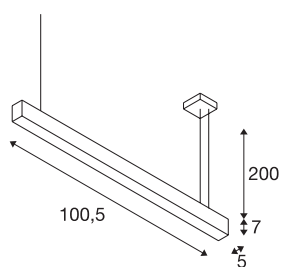

Závěsné svítidlo GLENOS

eloxovaný Al, 1 m, 52 W, 4000K

Závěsné svítidlo GLENOS opatřené vysoce výkonným páskem LED vám nabízí výkonné osvětlení LED extra třídy. Závěsná svítidla, která lze dodat v několika délkách a barevných variantách, lze opatřit privodním vedením o délce 2,50 m, které lze zkrátit podle potřeby. Závěsné svítidlo GLENOS je díky stmívatelnému ovladací LED připravené k připojení pro síťové napětí 230 V.

TECHNICKÁ DATA

Č. výrobku	1001405
Počet různých výstupů světla	1
Kód IP	IP 20
Montáž	Nástavba
Podrobnosti montáže	Strop
Primární jmenovité napětí	220-240V ~50/60Hz
Sekundární proud / napětí	1000 mA
Třída ochrany	I
Příkon	43 W
Minimální teplota prostředí	-20 °C
Maximální teplota prostředí	50 °C
Úroveň rozběhového proudu	30 A
Doba trvání rozběhového proudu	300 μs
Stroboskopický efekt (SVM)	0
Lumen	3300 lm
Teplota barvy světla	4000 Kelvin
Barva	stříbrná
CRI	80
UGR ≤	28
Data LXXBXX	L70B50
Životnost	35000 h
Svítilivost	osově symetrické

Světelného Zdroje

916328	
--------	---

Výstup světla	přímé
Délka	105 cm
Šířka	5 cm
Výška	7 cm
Délka závěsu	200 cm
Hmotnost netto	2.402 kg
Celková hmotnost	2.979 kg