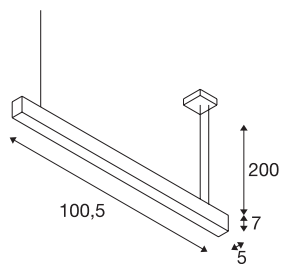

GLENOS

LED, 4000K, aluminium eloxiert, 1 m, 43W

Die mit einem hochleistungs LED Strip versehene GLENOS Pendelleuchte bietet Ihnen eine leistungsstarke LED Beleuchtung der Extraklasse. Die in mehreren Längen und Farbvarianten erhältlichen Pendelleuchten sind mit einer 2,50 m langen Zuleitung versehen, welche individuell kürzbar ist. Die GLENOS Pendelleuchte ist aufgrund des dimmbaren LED Treibers anschlussfertig für 230 V Netzspannung.

TECHNISCHE DATEN

Art. Nr.	1001405
Anzahl unterschiedliche Lichtauslässe	1
IP Code	IP20
Montage	Aufbau
Montagedetails	Decke
Dimmbar	Ja
Technologie der Dimmung	1-10V
Primäre Nennspannung	220-240V ~50/60Hz
Sekundär Strom / Spannung	1000 mA
Schutzklasse	I
Wattage	43 W
minimale Umgebungstemperatur	-20 °C
maximale Umgebungstemperatur	50 °C
Höhe Einschaltstrom	30 A
Dauer Einschaltstrom	300 µs
Stroboskop-Effekt (SVM)	0
Lumen	3300 lm
Lichtfarbtemperatur	4000 Kelvin
Farbe	silber
CRI	80
UGR ≤	28
LXXBXX Daten	L70B50

Lichtquelle

916328	
--------	---

Lebensdauer	35000 h
Lichtstärkeverteilung	axensymmetrisch
Lichtaustritt	direkt
Länge	105 cm
Breite	5 cm
Höhe	7 cm
Pendellänge	200 cm
Nettogewicht	2.402 kg
Bruttogewicht	2.979 kg