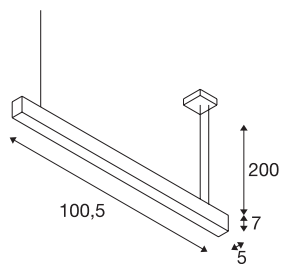

GLENOS

LED, 4000K, aluminium eloxiert, 1 m, 43W

Die mit einem hochleistungs LED Strip versehene GLENOS Pendelleuchte bietet Ihnen eine leistungsstarke LED Beleuchtung der Extraklasse. Die in mehreren Längen und Farbvarianten erhältlichen Pendelleuchten sind mit einer 2,50 m langen Zuleitung versehen, welche individuell kürzbar ist. Die GLENOS Pendelleuchte ist aufgrund des dimmbaren LED Treibers anschlussfertig für 230 V Netzspannung.

TECHNISCHE DATEN

Art. Nr.	1001405
Anzahl unterschiedliche Lichtauslässe	1
IP Code	IP 20
Montage	Aufbau
Montagedetails	Decke
Primäre Nennspannung	220-240V ~50/60Hz
Sekundär Strom / Spannung	1000 mA
Schutzklasse	I
Wattage	43 W
minimale Umgebungstemperatur	-20 °C
maximale Umgebungstemperatur	50 °C
Höhe Einschaltstrom	30 A
Dauer Einschaltstrom	300 µs
Stroboskop-Effekt (SVM)	0
Lumen	3300 lm
Lichtfarbtemperatur	4000 Kelvin
Farbe	silber
CRI	80
UGR ≤	28
LXXBXX Daten	L70B50
Lebensdauer	35000 h
Lichtstärkeverteilung	axensymmetrisch

Lichtquelle

916328	
--------	---

Lichtaustritt	direkt
Länge	105 cm
Breite	5 cm
Höhe	7 cm
Pendellänge	200 cm
Nettogewicht	2.402 kg
Bruttogewicht	2.979 kg