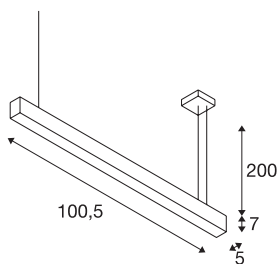

GLENOS®

suspension profilée intérieure, 1m, gris argent, LED, 43W, 4000K, variable 1-10V

La suspension GLENOS qui présente une bandeau LED haute efficacité vous fournit un éclairage LED puissant. Les suspensions disponibles en plusieurs longueurs et coloris présentent un câble de 2,50 m de long qui peut se raccourcir selon vos besoins. Grâce à l'alimentation LED variable, la suspension GLENOS est prête pour le raccordement direct à la tension secteur 230V.

INFORMATIONS TECHNIQUES

Réf.	1001405
Nombre de sorties lumineuses différentes	1
Code IP	IP 20
Montage	En saillie
Détails de montage	Plafond
Tension nominale primaire	220-240V ~50/60Hz
Courant / tension secondaire	1000 mA
Classe de protection	I
Puissance en watts	43 W
Température ambiante minimale	-20 °C
Température ambiante maximale	50 °C
Hauteur du courant d'appel	30 A
Durée du courant d'appel	300 µs
Effet stroboscopique (SVM)	0
Lumen	3300 lm
Température de couleur	4000 Kelvin
Coloris	argent
IRC	80
UGR ≤	28
Données LXXBXX	L70B50
Durée de vie	35000 h
Répartition de l'intensité lumineuse	asymétrique

Source Lumineuse

916328	
--------	---

Sortie lumineuse	direct
Longueur	105 cm
Largeur	5 cm
Hauteur	7 cm
Longueur du câble de suspension	200 cm
Poids net	2.402 kg
Poids brut	2.979 kg