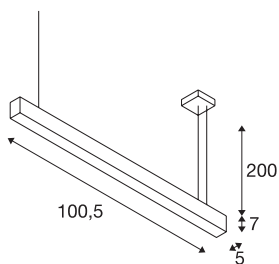

GLENOS®

suspension profilée intérieure, 1m, gris argent, LED, 43W, 4000K, variable 1-10V

La suspension GLENOS qui présente une bandeau LED haute efficacité vous fournit un éclairage LED puissant. Les suspensions disponibles en plusieurs longueurs et coloris présentent un câble de 2,50 m de long qui peut se raccourcir selon vos besoins. Grâce à l'alimentation LED variable, la suspension GLENOS est prête pour le raccordement direct à la tension secteur 230V.

INFORMATIONS TECHNIQUES

Réf.	1001405
Nombre de sorties lumineuses différentes	1
Code IP	IP 20
Montage	En saillie
Détails de montage	Plafond
Tension nominale primaire	220-240V ~50/60Hz
Courant / tension secondaire	1000 mA
Classe de protection	I
Puissance en watts	43 W
Température ambiante minimale	-20 °C
Température ambiante maximale	50 °C
Hauteur du courant d'appel	30 A
Durée du courant d'appel	300 µs
Effet stroboscopique (SVM)	0
Lumen	3300 lm
Température de couleur	4000 Kelvin
Coloris	argent
IRC	80
UGR ≤	28
Données LXXBXX	L70B50
Durée de vie	35000 h
Répartition de l'intensité lumineuse	asymétrique

Source Lumineuse

916328	
--------	-----------------------------------------------------------------------------------

Sortie lumineuse	direct
Longueur	105 cm
Largeur	5 cm
Hauteur	7 cm
Longueur du câble de suspension	200 cm
Poids net	2.402 kg
Poids brut	2.979 kg