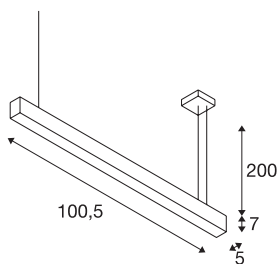

GLENOS

sospensione profilata, LED, 4000K, alluminio anodizzato, 1 m, 43W

La sospensione dotata di LED strip ad alte prestazioni offre un'illuminazione potente a LED di classe extra. Le sospensioni, disponibili in diverse lunghezze e colori, sono dotate di cavo di alimentazione da 2,50 m, accorciabile secondo le esigenze. La sospensione GLENOS è pronta per il collegamento alla rete da 230 V, grazie al driver LED dimmerabile.

DATI TECNICI

Articolo	1001405
Numero di diverse finestre	1
Codice IP	IP 20
Montaggio	Superficie
Dettagli di montaggio	Soffitto
Dimmerabile	Sì
Tecnologia del dimmering	1-10V
Tensione nominale primaria	220-240V ~50/60Hz
Corrente / tensione secondaria	1000 mA
Classe isolamento	I
Wattaggio	43 W
Temperatura ambiente minima	-20 °C
Temperatura ambiente massima	50 °C
Livello di corrente di spunto	30 A
Durata della corrente di spunto	300 µs
Effetto stroboscopico (SVM)	0
Lumen	3300 lm
Temperatura colore	4000 Kelvin
Colore	argento
CRI	80
UGR ≤	28
Dati LXXBXX	L70B50

Sorgente Luminosa

916328	
--------	---

Accessori

470505	EP1 DIMMER 1-10V , max. 10W
--------	--------------------------------

Durata	35000 h
Distribuzione dell'intensità luminosa	simmetrico rispetto agli assi
Emissione	diretto
Lunghezza	105 cm
Larghezza	5 cm
Altezza	7 cm
Lunghezza sospensione	200 cm
Peso netto	2.402 kg
Peso lordo	2.979 kg