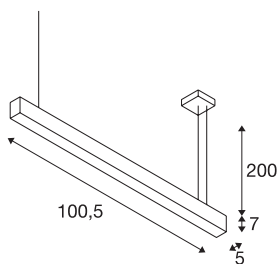

GLENOS

sospensione profilata, LED, 4000K, alluminio anodizzato, 1 m, 43W

La sospensione dotata di LED strip ad alte prestazioni offre un'illuminazione potente a LED di classe extra. Le sospensioni, disponibili in diverse lunghezze e colori, sono dotate di cavo di alimentazione da 2,50 m, accorciabile secondo le esigenze. La sospensione GLENOS è pronta per il collegamento alla rete da 230 V, grazie al driver LED dimmerabile.

DATI TECNICI

Articolo	1001405
Numero di diverse finestre	1
Codice IP	IP 20
Montaggio	Superficie
Dettagli di montaggio	Soffitto
Tensione nominale primaria	220-240V ~50/60Hz
Corrente / tensione secondaria	1000 mA
Classe isolamento	I
Wattaggio	43 W
Temperatura ambiente minima	-20 °C
Temperatura ambiente massima	50 °C
Livello di corrente di spunto	30 A
Durata della corrente di spunto	300 µs
Effetto stroboscopico (SVM)	0
Lumen	3300 lm
Temperatura colore	4000 Kelvin
Colore	argento
CRI	80
UGR ≤	28
Dati LXXBXX	L70B50
Durata	35000 h
Distribuzione dell'intensità luminosa	simmetrico rispetto agli assi

Sorgente Luminosa

916328

Emissione	diretto
Lunghezza	105 cm
Larghezza	5 cm
Altezza	7 cm
Lunghezza sospensione	200 cm
Peso netto	2.402 kg
Peso lordo	2.979 kg