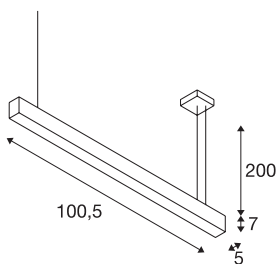

GLENOS

profilpendellampe, LED, 4000K, eloksert aluminium, 1 m, 43W

GLENOS pendelarmatur, som er utstyrt med en høyeffekts LED strip, tilbyr en effektsterk LED-belysning i særklasse. Pendelarmaturene fås i flere lengder og fargevarianter. De er utstyrt med en 2,50 m lang ledning som kan forkortes etter ønske. GLENOS pendelarmatur er på grunn av LED-Driveren som kan dimmes tilkoblingsklar for 230 V nettspenning.

TEKNISKE DATA

Art.nr.	1001405
Antall ulike lysuttak	1
IP-kode	IP 20
Montering	Utenpåliggende montering
Montering detaljer	Tak
Primær merkespenning	220-240V ~50/60Hz
Sekundær strøm / spenning	1000 mA
Kapslingsgrad	I
Systemeffekt	43 W
Minimal omgivelsestemperatur	-20 °C
Maksimal omgivelsestemperatur	50 °C
Høy innkoblingsstrøm	30 A
Varighet innkoblingsstrøm	300 µs
Strobeeffekt (SVM)	0
Lysytelse	3300 lm
Lysfargetemperatur	4000 Kelvin
Farge	sølv
CRI	80
UGR ≤	28
LXXBXX-data	L70B50
Levetid	35000 h
Lysstyrkefordeling	aksesymmetrisk

Lyskilde

916328	
--------	---

Lysåpning	direkte
Lengde	105 cm
Bredde	5 cm
Høyde	7 cm
pendellengde	200 cm
Nettvekt	2.402 kg
Bruttovekt	2.979 kg