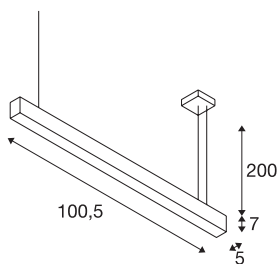

GLENOS

profielhanglamp, led, 4000K, geanodiseerd aluminium, 1 m, 43 W

Die met een krachtige ledstrip uitgeruste GLENOS hanglamp biedt u een krachtige led verlichting van grote klasse. De in meerdere lengtes en kleurvarianten verkrijgbare hanglampen zijn met een 2,50 m lange voedingskabel uitgerust, welke naar wens kan worden ingekort. De GLENOS hanglamp is vanwege de dimbare led driver klaar voor aansluiting voor 230 V netspanning.

TECHNISCHE SPECIFICATIES

Art.nr.	1001405
Aantal verschillende lichtopeningen	1
IP-code	IP 20
Montage	Opbouw
Montagebeschrijving	Plafond
Primaire nominale spanning	220-240V ~50/60Hz
Secundaire stroom / spanning	1000 mA
Veiligheidsklasse	I
Wattage	43 W
minimale omgevingstemperatuur	-20 °C
maximale omgevingstemperatuur	50 °C
Niveau van inschakelstroom	30 A
Duur van inschakelstroom	300 µs
Stroboscopisch effect (SVM)	0
Lumen	3300 lm
Lichtkleurtemperatuur	4000 Kelvin
Kleur	zilver
CRI	80
UGR ≤	28
LXXBXX gegevens	L70B50
Levensduur	35000 h
Lichtsterkteverdeling	asymmetrisch

Lichtbron

916328	
--------	---

Lichtval	direct
Lengte	105 cm
Breedte	5 cm
Hoogte	7 cm
Pendellengte	200 cm
Nettogewicht	2.402 kg
Brutogewicht	2.979 kg