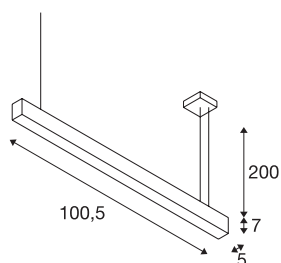

GLENOS Pendelarmatur

eloxerad aluminium, 1m, 52W, 4000K

Pendellampan GLENOS är utrustad med en högpresterande LED-remsa och erbjuder dig högpresterande LED-belysning i en klass för sig. Pendellamporna finns i flera längder och färgvarianter och är utrustade med en 2,50 m lång matningskabel som kan kortas individuellt. Tack vare det dimbara LED-drivdonet är pendellampan GLENOS redo för anslutning till 230 V nätspänning.

Art. Nej.	1001405
Antal olika ljusuttag	1
IP-kod	IP20
Monteringsdetaljer	Utanpåliggande
Monteringsdetaljer	Tak
Teknik för dimning	1-10V
Primär nominell spänning	220-240V ~50/60Hz
Sekundär ström/spänning	1000 mA
Skyddsklass	I
Watt	43 W
Minsta omgivningstemperatur	-20 °C
Maximal omgivningstemperatur	50 °C
Nivå för inkopplingsström	30 A
Inkopplingsströmmens varaktighet	300 µs
Stroboskopisk effekt (SVM)	0
Lumen	3300 lm
Ljusets färgtemperatur	4000 Kelvin
Färg	silver
CRI	80
UGR ≤	28
LXXBXX Data	L70B50
Livslängd	35000 h

916328

Fördelning av ljusintensitet	axiellt symmetrisk
Ljusemission	direkt
Längd	105 cm
Bredd	5 cm
höjd	7 cm
Pendelns längd	200 cm
Netto vikt	2.402 kg
Bruttovikt	2.979 kg