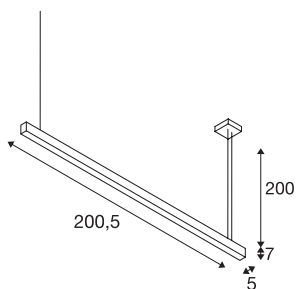

GLENOS®

suspension profilée intérieure, 2m, noir, LED, 85W, 3000K, variable 1-10V

La suspension GLENOS qui présente une bandeau LED haute efficacité vous fournit un éclairage LED puissant. Les suspensions disponibles en plusieurs longueurs et coloris présentent un câble de 2,50 m de long qui peut se raccourcir selon vos besoins. Grâce à l'alimentation LED variable, la suspension GLENOS est prête pour le raccordement direct à la tension secteur 230V.

INFORMATIONS TECHNIQUES

Réf. :	1001406
Nombre de sorties lumineuses différentes	1
Tension nominale primaire	220-240V ~50/60Hz mA/V
Courant secondaire / tension secondaire	1000mA
Longueur	205 cm
Longueur du câble de suspension	200 cm
Largeur	5 cm
Hauteur	7 cm
Poids net	4.544 kg
Poids brut	5.412 kg
Code IP	IP 20
Classe de protection	I
Montage	En saillie
Détails de montage	Plafond
Variable	Oui
Technologie de variation de l'éclairage	1-10V
Puissance en watts	85 W
Lumen	5700 lm
Température de couleur	3000 Kelvin
Coloris	noir
IRC	80