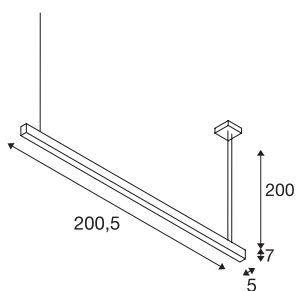

## GLENOS

sospensione profilata, LED, 3000K, nero, 2 m, 85W

La sospensione dotata di LED strip ad alte prestazioni offre un'illuminazione potente a LED di classe extra. Le sospensioni, disponibili in diverse lunghezze e colori, sono dotate di cavo di alimentazione da 2,50 m, accorciabile secondo le esigenze. La sospensione GLENOS è pronta per il collegamento alla rete da 230 V, grazie al driver LED dimmerabile.

## DATI TECNICI

Articolo	1001406
Numero di diverse finestre	1
Codice IP	IP 20
Montaggio	Superficie
Dettagli di montaggio	Soffitto
Tensione nominale primaria	220-240V ~50/60Hz
Corrente / tensione secondaria	1000 mA
Classe isolamento	I
Wattaggio	85 W
Temperatura ambiente minima	-20 °C
Temperatura ambiente massima	50 °C
Livello di corrente di spunto	30 A
Durata della corrente di spunto	300 µs
Effetto stroboscopico (SVM)	0
Lumen	5700 lm
Temperatura colore	3000 Kelvin
Colore	nero
CRI	80
UGR ≤	28
Dati LXXBXX	L70B50
Durata	35000 h
Distribuzione dell'intensità luminosa	simmetrico rispetto agli assi

## Sorgente Luminosa

916482	
--------	---

<b>Emissione</b>	diretto
<b>Lunghezza</b>	205 cm
<b>Larghezza</b>	5 cm
<b>Altezza</b>	7 cm
<b>Lunghezza sospensione</b>	200 cm
<b>Peso netto</b>	4.544 kg
<b>Peso lordo</b>	5.412 kg
<b>BIG WHITE pagina</b>	291