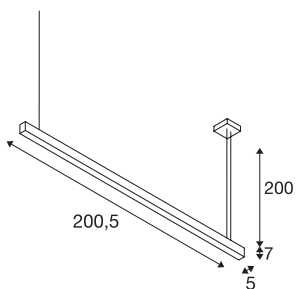

GLENOS

profilpendelarmatur, LED, 3000K, sort, 2 m, 85W

GLENOS pendelarmatur, som er utstyrt med en høyeffekts LED strip, tilbyr en effektsterk LED-belysning i særklasse. Pendelarmaturene finnes i flere lengder og fargevarianter. De er utstyrt med en 2,50 m lang ledning som kan forkortes etter ønske. GLENOS pendelarmatur er på grunn av LED-Driveren som kan dimmes tilkoblingsklar for 230 V nettspenning.

TEKNISKE DATA

Art.nr.	1001406
EL nummer	3311569
Antall ulike lysuttak	1
IP-kode	IP 20
Montering	Utenpåliggende montering
Montering detaljer	Tak
Primær merkespenning	220-240V ~50/60Hz
Sekundær strøm / spenning	1000 mA
Kapslingsgrad	I
Systemeffekt	85 W
Minimal omgivelsestemperatur	-20 °C
Maksimal omgivelsestemperatur	50 °C
Høy innkoblingsstrøm	30 A
Varighet innkoblingsstrøm	300 µs
Strobeeffekt (SVM)	0
Lysytelse	5700 lm
Lysfargetemperatur	3000 Kelvin
Farge	svart
CRI	80
UGR ≤	28
LXXBXX-data	L70B50
Levetid	35000 h

Lyskilde

916482	
--------	---

Lysstyrkefordeling	aksesymmetrisk
Lysåpning	direkte
Lengde	205 cm
Bredde	5 cm
Høyde	7 cm
pendellengde	200 cm
Nettvekt	4.544 kg
Bruttovekt	5.412 kg
BIG WHITE side	291