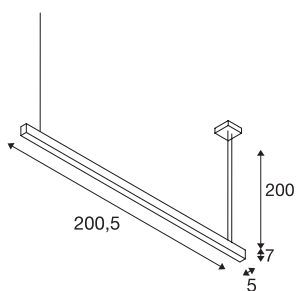

## GLENOS

profielpendelarmatuur, LED, 3000K, zwart, 2 m, 85W

Het pendelarmatuur GLENOS met een hoogwaardige LED-strip biedt u een heldere LED-verlichting uit de topklasse. De in meerdere lengten en kleuren verkrijgbare pendelarmaturen zijn uitgerust met een 2,50 m lange toevoering die individueel kan worden ingekort. Het GLENOS pendelarmatuur kan omwille van de dimbare LED-driver rechtstreeks op 230 V netspanning worden aangesloten.

## TECHNISCHE GEGEVENS

Art.nr.	1001406
Aantal verschillende lichtopeningen	1
IP-code	IP 20
Montage	opbouw
Montagebeschrijving	plafond
Primaire nominale spanning	220-240V ~50/60Hz
Secundaire stroom/spanning	1000 mA
Beschermingsklasse	I
Wattage	85 W
minimale omgevingstemperatuur	-20 °C
maximale omgevingstemperatuur	50 °C
Niveau van inschakelstroom	30 A
Duur van inschakelstroom	300 µs
Stroboscopisch effect (SVM)	0
Lumen	5700 lm
Lichtkleurtemperatuur	3000 Kelvin
Kleur	zwart
CRI	80
UGR ≤	28
LXXBXX-gegevens	L70B50
Levensduur	35000 h
Lichtsterkteverdeling	assymmetrisch

## Lichtbron

916482	
--------	---

Lichtuitlaat	direct
Lengte	205 cm
Breedte	5 cm
Hoogte	7 cm
Pendellengte	200 cm
Nettogewicht	4.544 kg
Brutogewicht	5.412 kg
BIG WHITE pagina	291