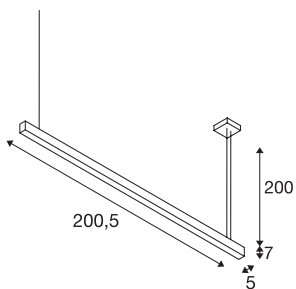

GLENOS

профильный подвесной светильник, светодиодный, 3000 К, черный, 2 м, 103 Вт

Подвесной светильник GLENOS с высокоэффективной светодиодной лентой обеспечивает яркое светодиодное освещение, отвечающее самым высоким требованиям. Подвесные светильники, доступные в нескольких размерах и цветах, оснащены питающим проводом длиной 2,5 м, который можно укоротить по вашему желанию. Благодаря наличию светодиодного драйвера с регулировкой яркости подвесной светильник GLENOS можно подключать к сети напряжением 230 В.

Технические характеристики

Тов. №	1001406
Количество различных источников света	1
IP Code	IP 20
Сборка	Накладной
Детали сборки	Потолок
Номинальное первичное напряжение	220-240V ~50/60Hz
Вторичный ток / напряжение	1000 mA
Класс защиты	I
Мощность	85 W
Минимальная температура окружающей среды	-20 °C
Максимальная температура окружающей среды	50 °C
Уровень пускового тока	30 A
Продолжительность пускового тока	300 µs
Стробоскопический эффект (SVM)	0
Световой поток	5700 lm
Цветовая температура	3000 Kelvin
Цвет	черный
CRI	80
UGR ≤	28
LXXBXX Данные	L70B50

Источник света

916482	
--------	---

Срок службы	35000 h
Распределение силы света	осесимметричный
Световое отверстие	прямой
Длина	205 cm
Ширина	5 cm
Высота	7 cm
Длина подвесного светильника	200 cm
Вес нетто	4.544 kg
вес брутто	5.412 kg
BIG WHITE Seite	291