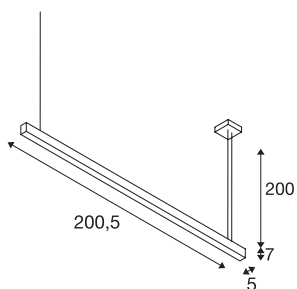

GLENOS profilpendelarmatur

LED, 3000K, svart, 2 m, 85W

GLENOS pendelarmatur med högpresterande LED-strip ger dig högpresterande LED-belysning i en klass för sig. Taklamporna som finns i flera längder och färger har en 2,50 m lång kabel som kan förkortas efter önskemål. Tack vare den dimbara LED-drivenheten är GLENOS pendelarmatur klar för anslutning till 230 V nätspänning.

Art. Nej.	1001406
Antal olika ljusuttag	1
IP-kod	IP20
Monteringsdetaljer	Utanspåliggande
Monteringsdetaljer	Tak
Teknik för dimning	1-10V
Primär nominell spänning	220-240V ~50/60Hz
Sekundär ström/spänning	1000 mA
Skyddsklass	I
Watt	85 W
Minsta omgivningstemperatur	-20 °C
Maximal omgivningstemperatur	50 °C
Nivå för inkopplingsström	30 A
Inkopplingsströmmens varaktighet	300 µs
Stroboskopisk effekt (SVM)	0
Lumen	5700 lm
Ljusets färgtemperatur	3000 Kelvin
Färg	svart
CRI	80
UGR ≤	28
LXXBXX Data	L70B50
Livslängd	35000 h

916482

Fördelning av ljusintensitet	axiellt symmetrisk
Ljusemission	direkt
Längd	205 cm
Bredd	5 cm
höjd	7 cm
Pendelns längd	200 cm
Netto vikt	4.566 kg
Bruttovikt	5.384 kg
BIG WHITE Seite	291