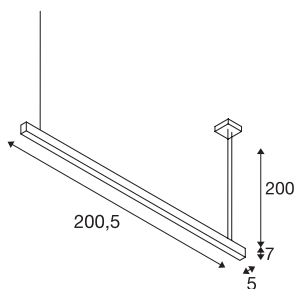

## GLENOS®

suspension profilée intérieure, 2m, blanc, LED, 85W, 3000K, variable 1-10V

La suspension GLENOS qui présente une bandeau LED haute efficacité vous fournit un éclairage LED puissant. Les suspensions disponibles en plusieurs longueurs et coloris présentent un câble de 2,50 m de long qui peut se raccourcir selon vos besoins. Grâce à l'alimentation LED variable, la suspension GLENOS est prête pour le raccordement direct à la tension secteur 230V.

## INFORMATIONS TECHNIQUES

Réf.	1001407
Nombre de sorties lumineuses différentes	1
Code IP	IP20
Montage	En saillie
Détails de montage	Plafond
Variable	Oui
Technologie de variation de l'éclairage	1-10V
Tension nominale primaire	220-240V ~50/60Hz
Courant / tension secondaire	1000 mA
Classe de protection	I
Puissance en watts	85 W
Température ambiante minimale	-20 °C
Température ambiante maximale	50 °C
Hauteur du courant d'appel	30 A
Durée du courant d'appel	300 µs
Effet stroboscopique (SVM)	0
Lumen	5700 lm
Température de couleur	3000 Kelvin
Coloris	blanc
IRC	80
UGR ≤	28
Données LXXBXX	L70B50

## Source Lumineuse

916482	
--------	-----------------------------------------------------------------------------------

<b>Durée de vie</b>	35000 h
<b>Répartition de l'intensité lumineuse</b>	asymétrique
<b>Sortie lumineuse</b>	direct
<b>Longueur</b>	205 cm
<b>Largeur</b>	5 cm
<b>Hauteur</b>	7 cm
<b>Longueur du câble de suspension</b>	200 cm
<b>Poids net</b>	4.544 kg
<b>Poids brut</b>	5.411 kg