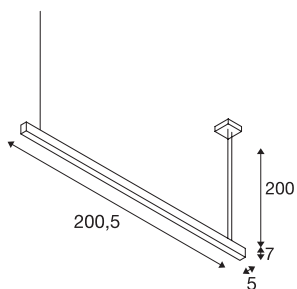

GLENOS

profilpendellampe, LED, 3000K, eloksert aluminium, 2 m, 45W

GLENOS pendelarmatur, som er utstyrt med en høyeffekts LED strip, tilbyr en effektsterk LED-belysning i særklasse. Pendelarmaturene fås i flere lengder og fargevarianter. De er utstyrt med en 2,50 m lang ledning som kan forkortes etter ønske. GLENOS pendelarmatur er på grunn av LED-Driveren som kan dimmes tilkoblingsklar for 230 V nettspenning.

TEKNISKE DATA

Art.nr.	1001408
Antall ulike lysuttak	1
IP-kode	IP 20
Montering	Utenpåliggende montering
Montering detaljer	Tak
Primær merkespenning	220-240V ~50/60Hz
Sekundær strøm / spenning	1000 mA
Kapslingsgrad	I
Systemeffekt	85 W
Minimal omgivelsestemperatur	-20 °C
Maksimal omgivelsestemperatur	50 °C
Høy innkoblingsstrøm	30 A
Varighet innkoblingsstrøm	300 µs
Strobeffekt (SVM)	0
Lysytelse	5700 lm
Lysfargetemperatur	3000 Kelvin
Farge	sølv
CRI	80
UGR ≤	28
LXXBXX-data	L70B50
Levetid	35000 h
Lysstyrkefordeling	aksesymmetrisk

Lyskilde

916482	
Lysåpning	direkte
Lengde	205 cm
Bredde	5 cm
Høyde	7 cm
pendellengde	200 cm
Nettvekt	4.447 kg
Bruttovekt	5.363 kg