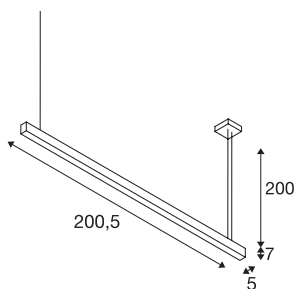

GLENOS

profielhanglamp, led, 3000 K, geanodiseerd aluminium, 2 m, 45 W

Die met een krachtige ledstrip uitgeruste GLENOS hanglamp biedt u een krachtige led verlichting van grote klasse. De in meerdere lengtes en kleurvarianten verkrijgbare hanglampen zijn met een 2,50 m lange voedingskabel uitgerust, welke naar wens kan worden ingekort. De GLENOS hanglamp is vanwege de dimbare led driver klaar voor aansluiting voor 230 V netspanning.

TECHNISCHE SPECIFICATIES

Art.nr.	1001408
Aantal verschillende lichtopeningen	1
IP-code	IP 20
Montage	Opbouw
Montagebeschrijving	Plafond
Primaire nominale spanning	220-240V ~50/60Hz
Secundaire stroom / spanning	1000 mA
Veiligheidsklasse	I
Wattage	85 W
minimale omgevingstemperatuur	-20 °C
maximale omgevingstemperatuur	50 °C
Niveau van inschakelstroom	30 A
Duur van inschakelstroom	300 µs
Stroboscopisch effect (SVM)	0
Lumen	5700 lm
Lichtkleurtemperatuur	3000 Kelvin
Kleur	zilver
CRI	80
UGR ≤	28
LXXBXX gegevens	L70B50
Levensduur	35000 h
Lichtsterkteverdeling	asymmetrisch

Lichtbron

916482	
--------	---

Lichtval	direct
Lengte	205 cm
Breedte	5 cm
Hoogte	7 cm
Pendellengte	200 cm
Nettogewicht	4.447 kg
Brutogewicht	5.363 kg