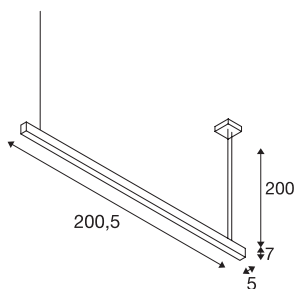

GLENOS

profilové závěsné svítidlo, LED, 4000 K, černá, 2 m, 85 W

Závěsné svítidlo GLENOS opatřené vysoce výkonným LED páskem vám nabízí vysoce výkonné LED osvětlení extra třídy. Závěsná svítidla, dostupná v několika délkách a barevných variantách, jsou opatřena 2,50 m dlouhým vedením, které lze individuálně zkrátit dle potřeby. Díky stmívatelnému LED driveru je závěsné svítidlo GLENOS připraveno k připojení k síťovému napětí 230 V.

TECHNICKÁ DATA

Č. výrobku	1001409
Počet různých výstupů světla	1
Kód IP	IP 20
Montáž	Nástavba
Podrobnosti montáže	Strop
Primární jmenovité napětí	220-240V ~50/60Hz
Sekundární proud / napětí	1000 mA
Třída ochrany	I
Příkon	85 W
Minimální teplota prostředí	-20 °C
Maximální teplota prostředí	50 °C
Úroveň rozběhového proudu	30 A
Doba trvání rozběhového proudu	300 μs
Stroboskopický efekt (SVM)	0
Lumen	6600 lm
Teplota barvy světla	4000 Kelvin
Barva	černá
CRI	80
UGR ≤	28
Data LXXBXX	L70B50
Životnost	35000 h
Svítilivost	osově symetrické

Světelného Zdroje

916328	
--------	---

Výstup světla	přímé
Délka	205 cm
Šířka	5 cm
Výška	7 cm
Délka závěsu	200 cm
Hmotnost netto	4.491 kg
Celková hmotnost	5.353 kg
BIG WHITE strana	291