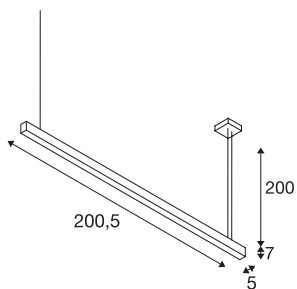

## GLENOS

LED, 4000K, schwarz, 2 m, 85W

Die mit einem hochleistungs LED Strip versehene GLENOS Pendelleuchte bietet Ihnen eine leistungsstarke LED Beleuchtung der Extraklasse. Die in mehreren Längen und Farbvarianten erhältlichen Pendelleuchten sind mit einer 2,50 m langen Zuleitung versehen, welche individuell kürzbar ist. Die GLENOS Pendelleuchte ist aufgrund des dimmbaren LED Treibers anschlussfertig für 230 V Netzspannung.

## TECHNISCHE DATEN

Art. Nr.	1001409
Anzahl unterschiedliche Lichtauslässe	1
IP Code	IP 20
Montage	Aufbau
Montagedetails	Decke
Primäre Nennspannung	220-240V ~50/60Hz
Sekundär Strom / Spannung	1000 mA
Schutzklasse	I
Wattage	85 W
minimale Umgebungstemperatur	-20 °C
maximale Umgebungstemperatur	50 °C
Höhe Einschaltstrom	30 A
Dauer Einschaltstrom	300 µs
Stroboskop-Effekt (SVM)	0
Lumen	6600 lm
Lichtfarbtemperatur	4000 Kelvin
Farbe	schwarz
CRI	80
UGR ≤	28
LXXBXX Daten	L70B50
Lebensdauer	35000 h
Lichtstärkeverteilung	axensymmetrisch

## Lichtquelle

916328	
--------	---

<b>Lichtaustritt</b>	direkt
<b>Länge</b>	205 cm
<b>Breite</b>	5 cm
<b>Höhe</b>	7 cm
<b>Pendellänge</b>	200 cm
<b>Nettogewicht</b>	4.491 kg
<b>Bruttogewicht</b>	5.353 kg
<b>BIG WHITE Seite</b>	291