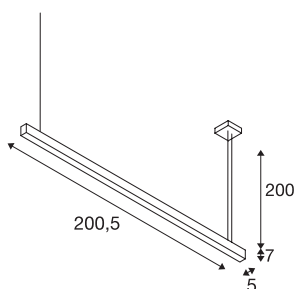

## GLENOS®

suspension profilée intérieure, 2m, noir, LED, 85W, 4000K, variable 1-10V

Équipée d'un bandeau LED haute performance, la suspension GLENOS vous offre un éclairage LED puissant et haut de gamme. Disponibles en différentes longueurs et couleurs, ces suspensions présentent un câble d'alimentation de 2,5 m de long, qui peut être raccourci selon vos besoins. Grâce à son driver LED à intensité variable, la suspension GLENOS est prête au raccordement à la tension secteur 230 V.

## INFORMATIONS TECHNIQUES

Réf. :	1001409
Nombre de sorties lumineuses différentes	1
Tension nominale primaire	220-240V ~50/60Hz mA/V
Courant secondaire / tension secondaire	1000mA
Longueur	205 cm
Longueur du câble de suspension	200 cm
Largeur	5 cm
Hauteur	7 cm
Poids net	4.491 kg
Poids brut	5.353 kg
Code IP	IP 20
Classe de protection	I
Montage	En saillie
Détails de montage	Plafond
Variable	Oui
Technologie de variation de l'éclairage	1-10V
Puissance en watts	85 W
Lumen	6600 lm
Température de couleur	4000 Kelvin
Coloris	noir
IRC	80