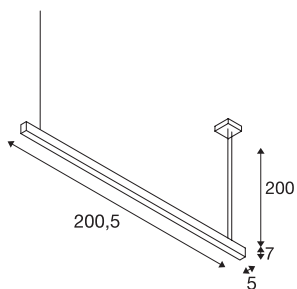

GLENOS

sospensione profilata, LED, 4000K, nera, 2 m, 85W

La sospensione GLENOS dotata di LED strip ad alte prestazioni offre una potente illuminazione a LED di classe superiore. Le sospensioni sono disponibili in diverse lunghezze e varianti di colore e sono dotate di un cavo di alimentazione lungo 2,50 m accorciabile in modo personalizzato. La sospensione GLENOS, grazie al driver LED dimmerabile, è pronta per il collegamento alla rete da 230V.

DATI TECNICI

Articolo	1001409
Numero di diverse finestre	1
Codice IP	IP 20
Montaggio	Superficie
Dettagli di montaggio	Soffitto
Dimmerabile	Sì
Tecnologia del dimmering	1-10V
Tensione nominale primaria	220-240V ~50/60Hz
Corrente / tensione secondaria	1000 mA
Classe isolamento	I
Wattaggio	85 W
Temperatura ambiente minima	-20 °C
Temperatura ambiente massima	50 °C
Livello di corrente di spunto	30 A
Durata della corrente di spunto	300 µs
Effetto stroboscopico (SVM)	0
Lumen	6600 lm
Temperatura colore	4000 Kelvin
Colore	nero
CRI	80
UGR ≤	28
Dati LXXBXX	L70B50

Sorgente Luminosa

916328	
--------	---

Accessori

470505	EP1 DIMMER 1-10V , max. 10W
--------	--------------------------------

Durata	35000 h
Distribuzione dell'intensità luminosa	simmetrico rispetto agli assi
Emissione	diretto
Lunghezza	205 cm
Larghezza	5 cm
Altezza	7 cm
Lunghezza sospensione	200 cm
Peso netto	4.491 kg
Peso lordo	5.353 kg
BIG WHITE pagina	143