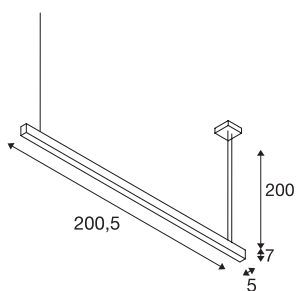

GLENOS

sospensione profilata, LED, 4000K, nera, 2 m, 85W

La sospensione GLENOS dotata di LED strip ad alte prestazioni offre una potente illuminazione a LED di classe superiore. Le sospensioni sono disponibili in diverse lunghezze e varianti di colore e sono dotate di un cavo di alimentazione lungo 2,50 m accorciabile in modo personalizzato. La sospensione GLENOS, grazie al driver LED dimmerabile, è pronta per il collegamento alla rete da 230V.

DATI TECNICI

Articolo	1001409
Numero di diverse finestre	1
Codice IP	IP 20
Montaggio	Superficie
Dettagli di montaggio	Soffitto
Tensione nominale primaria	220-240V ~50/60Hz
Corrente / tensione secondaria	1000 mA
Classe isolamento	I
Wattaggio	85 W
Temperatura ambiente minima	-20 °C
Temperatura ambiente massima	50 °C
Livello di corrente di spunto	30 A
Durata della corrente di spunto	300 µs
Effetto stroboscopico (SVM)	0
Lumen	6600 lm
Temperatura colore	4000 Kelvin
Colore	nero
CRI	80
UGR ≤	28
Dati LXXBXX	L70B50
Durata	35000 h
Distribuzione dell'intensità luminosa	simmetrico rispetto agli assi

Sorgente Luminosa

916328 

Emissione	diretto
Lunghezza	205 cm
Larghezza	5 cm
Altezza	7 cm
Lunghezza sospensione	200 cm
Peso netto	4.491 kg
Peso lordo	5.353 kg
BIG WHITE pagina	291