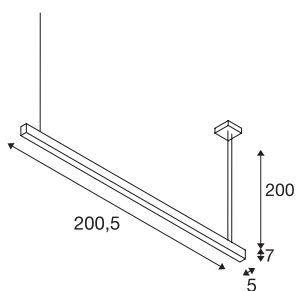

GLENOS

profielpendelarmatuur, LED, 4000K, zwart, 2 m, 85 W

De met een krachtige LED-strip uitgeruste pendelarmatuur GLENOS biedt u een krachtige LED-verlichting in een klasse apart. De pendelarmaturen, verkrijgbaar in verschillende lengtes en kleuren, zijn uitgerust met een 2,50 m lange voedingskabel, die individueel kan worden ingekort. De GLENOS pendelarmatuur is dankzij de dimbare LED-driver klaar voor aansluiting op 230 V netspanning.

TECHNISCHE GEGEVENS

Art.nr.	1001409
Aantal verschillende lichtopeningen	1
IP-code	IP 20
Montage	opbouw
Montagebeschrijving	plafond
Primaire nominale spanning	220-240V ~50/60Hz
Secundaire stroom/spanning	1000 mA
Beschermingsklasse	I
Wattage	85 W
minimale omgevingstemperatuur	-20 °C
maximale omgevingstemperatuur	50 °C
Niveau van inschakelstroom	30 A
Duur van inschakelstroom	300 µs
Stroboscopisch effect (SVM)	0
Lumen	6600 lm
Lichtkleurtemperatuur	4000 Kelvin
Kleur	zwart
CRI	80
UGR ≤	28
LXXBXX-gegevens	L70B50
Levensduur	35000 h
Lichtsterkteverdeling	assymmetrisch

Lichtbron

916328	
--------	---

Lichtuitlaat	direct
Lengte	205 cm
Breedte	5 cm
Hoogte	7 cm
Pendellengte	200 cm
Nettogewicht	4.491 kg
Brutogewicht	5.353 kg
BIG WHITE pagina	291