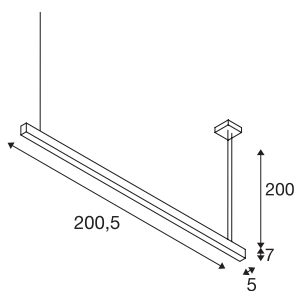

## GLENOS

профильный подвесной светильник, светодиодный, 4000 К, черный, 2 м, 85 Вт

Подвесной светильник GLENOS с высокоэффективной светодиодной лентой обеспечивает яркое светодиодное освещение, отвечающее самым высоким требованиям. Подвесные светильники, доступные в нескольких размерах и цветах, оснащены питающим проводом длиной 2,5 м, который можно укоротить по вашему желанию. Благодаря наличию светодиодного драйвера с регулировкой яркости подвесной светильник GLENOS можно подключать к сети напряжением 230 В.

## Технические характеристики

Тов. №	1001409
Количество различных источников света	1
IP Code	IP 20
Сборка	Накладной
Детали сборки	Потолок
Номинальное первичное напряжение	220-240V ~50/60Hz
Вторичный ток / напряжение	1000 mA
Класс защиты	I
Мощность	85 W
Минимальная температура окружающей среды	-20 °C
Максимальная температура окружающей среды	50 °C
Уровень пускового тока	30 A
Продолжительность пускового тока	300 µs
Стробоскопический эффект (SVM)	0
Световой поток	6600 lm
Цветовая температура	4000 Kelvin
Цвет	черный
CRI	80
UGR ≤	28
LXXBXX Данные	L70B50

## Источник света

916328	
--------	---

Срок службы	35000 h
Распределение силы света	осесимметричный
Световое отверстие	прямой
Длина	205 cm
Ширина	5 cm
Высота	7 cm
Длина подвесного светильника	200 cm
Вес нетто	4.491 kg
вес брутто	5.353 kg
BIG WHITE Seite	291