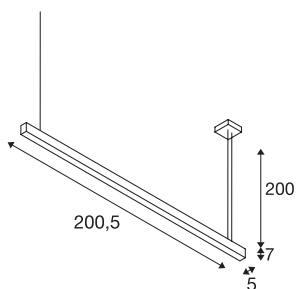

GLENOS profilpendelarmatur

LED, 4000K, svart, 2 m, 85W

GLENOS pendelarmatur med högpresterande LED-strip ger dig högpresterande LED-belysning i en klass för sig. Taklamporna som finns i flera längder och färger har en 2,50 m lång kabel som kan förkortas efter önskemål. Tack vare den dimbara LED-drivenheten är GLENOS pendelarmatur klar för anslutning till 230 V nätspänning.

Art. Nej.	1001409
Antal olika ljusuttag	1
IP-kod	IP20
Monteringsdetaljer	Utanpåliggande
Monteringsdetaljer	Tak
Teknik för dimning	1-10V
Primär nominell spänning	220-240V ~50/60Hz
Sekundär ström/spänning	1000 mA
Skyddsklass	I
Watt	85 W
Minsta omgivningstemperatur	-20 °C
Maximal omgivningstemperatur	50 °C
Nivå för inkopplingsström	30 A
Inkopplingsströmmens varaktighet	300 µs
Stroboskopisk effekt (SVM)	0
Lumen	6600 lm
Ljusets färgtemperatur	4000 Kelvin
Färg	svart
CRI	80
UGR ≤	28
LXXBXX Data	L70B50
Livslängd	35000 h

916328

Fördelning av ljusintensitet	axiellt symmetrisk
Ljusemission	direkt
Längd	205 cm
Bredd	5 cm
höjd	7 cm
Pendelns längd	200 cm
Netto vikt	4.535 kg
Bruttovikt	5.334 kg
BIG WHITE Seite	291