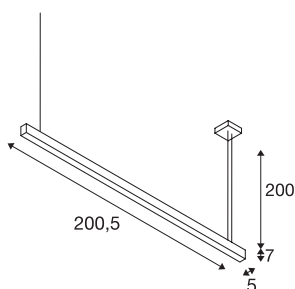

GLENOS®

suspension profilée intérieure, 2m, blanc, LED, 85W, 4000K, variable 1-10V

Équipée d'un bandeau LED haute performance, la suspension GLENOS vous offre un éclairage LED puissant et haut de gamme. Disponibles en différentes longueurs et couleurs, ces suspensions présentent un câble d'alimentation de 2,5 m de long, qui peut être raccourci selon vos besoins. Grâce à son driver LED à intensité variable, la suspension GLENOS est prête au raccordement à la tension secteur 230 V.

INFORMATIONS TECHNIQUES

Réf. :	1001410
Nombre de sorties lumineuses différentes	1
Tension nominale primaire	220-240V ~50/60Hz mA/V
Courant secondaire / tension secondaire	1000mA
Longueur	205 cm
Longueur du câble de suspension	200 cm
Largeur	5 cm
Hauteur	7 cm
Poids net	4.484 kg
Poids brut	5.407 kg
Code IP	IP 20
Classe de protection	I
Montage	En saillie
Détails de montage	Plafond
Variable	Oui
Technologie de variation de l'éclairage	1-10V
Puissance en watts	85 W
Lumen	6600 lm
Température de couleur	4000 Kelvin
Coloris	blanc
IRC	80