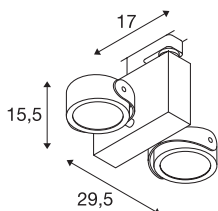

TEKNISKE DATA

Art.nr.	1001420
Drei- og svingbar	Roterbar og svingbar
IP-kode	IP 20
Montering	Utenpåliggende montering
Montering detaljer	Skinne tak
Kan dimmes	Ja
Dimmeteknologi	Faseavsnitt
Primær merkespenning	220-240V ~50/60Hz
Sekundær strøm / spenning	700 mA
Kapslingsgrad	I
Systemeffekt	31 W
Minimal omgivelsestemperatur	-20 °C
Maksimal omgivelsestemperatur	40 °C
Nominell standby-effekt	0.5 W
Strobeeffekt (SVM)	0.03
Lysytelse	1900 lm
Lysfargetemperatur	3000 Kelvin
Spredningsvinkel	60 °
Farge	hvit
CRI	80
LXXBXX-data	L70B50
Levetid	40000 h

Lyskilde

916610		Lysstyrkefordeling	rotasjonssymmetrisk
		Lysåpning	direkte
		Lengde	29.5 cm
		Bredde	17 cm
		Høyde	15.5 cm
		Nettovekt	1.686 kg
		Bruttovekt	2.137 kg