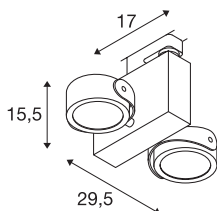

TECHNISCHE SPECIFICATIES

Art.nr.	1001421
Draai- of kantelbaar	Draai- en zwenkbaar
IP-code	IP 20
Montage	Opbouw
Montagebeschrijving	Rail plafond
Dimbaar	Ja
Dimtechniek	Fase-afsnijding
Primaire nominale spanning	220-240V ~50/60Hz
Secundaire stroom / spanning	700 mA
Veiligheidsklasse	I
Wattage	60 W
minimale omgevingstemperatuur	-20 °C
maximale omgevingstemperatuur	40 °C
Nominaal stand-byvermogen	0.5 W
Stroboscopisch effect (SVM)	0.03
Lumen	3800 lm
Lichtkleurtemperatuur	3000 Kelvin
Stralingshoek	60 °
Kleur	zwart
CRI	80
LXXBXX gegevens	L70B50
Levensduur	40000 h

Lichtbron

916610	
--------	---

Lichtsterkteverdeling	rotatiesymmetrisch
Lichtval	direct
Lengte	29.5 cm
Breedte	24.5 cm
Hoogte	15.5 cm
Nettogewicht	2.579 kg
Brutogewicht	3.343 kg