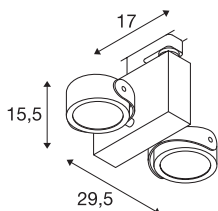

TECHNICKÁ DATA

Č. výrobku	1001422
Otočné nebo výkyvné	otočné a výkyvné
Kód IP	IP 20
Montáž	Nástavba
Podrobnosti montáže	Lišta, strop
Stmívatelné	Áno
Technologie stmívání	Stmívač pro kapacitní zatížení
Primární jmenovité napětí	220-240V ~50/60Hz
Sekundární proud / napětí	700 mA
Třída ochrany	I
Příkon	60 W
Minimální teplota prostředí	-20 °C
Maximální teplota prostředí	40 °C
Jmenovitý pohotovostní výkon	0.5 W
Stroboskopický efekt (SVM)	0.03
Lumen	3800 lm
Teplota barvy světla	3000 Kelvin
Úhel záření	60 °
Barva	bílá
CRI	80
Data LXXBXX	L70B50
Životnost	40000 h

Světelného Zdroje

916610	
--------	---

Svítivost	rotačně symetrický
Výstup světla	přímé
Délka	29.5 cm
Šířka	24.5 cm
Výška	15.5 cm
Hmotnost netto	2.6 kg
Celková hmotnost	3.39 kg